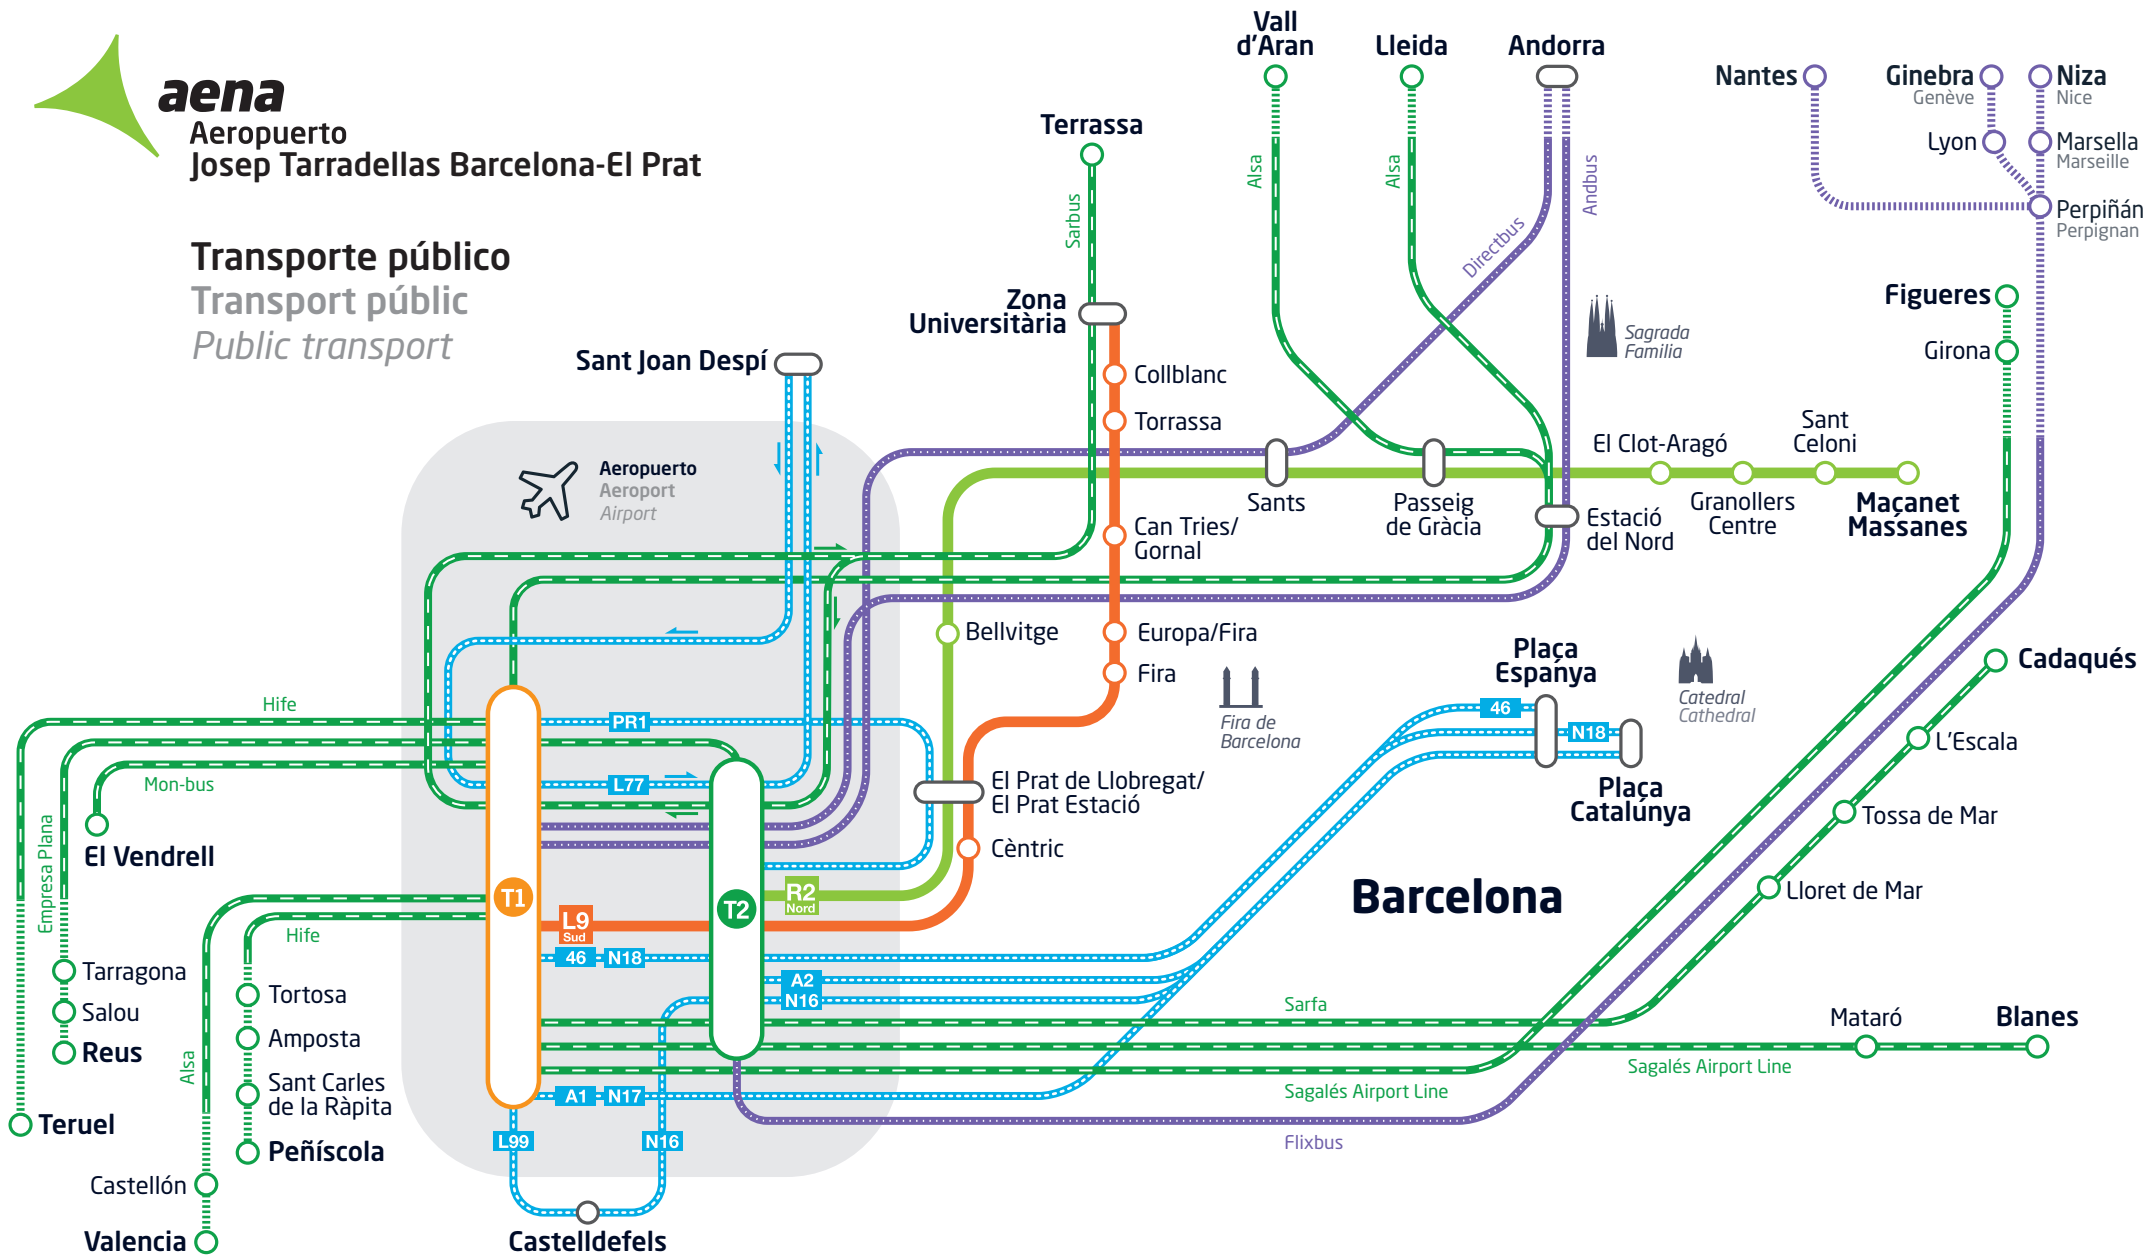

**Aeropuerto
Josep Tarradellas Barcelona-El Prat**

Transporte público
Transport públic
Public transport

Metro
Metro
Underground

L9 Sud
Línea L9 Sur
Línia L9 Sud
Line L9 South

Tren
Tren
Suburban railway

R2 Nord
Línea R2 Norte Renfe Cercanías
Línia R2 Nord Renfe Rodalies
Line R2 North Renfe Cercanías

Autobuses
Autobuses
Buses

Metropolitans
Metropolitans
Metropolitan

Interurbans
Interurbans
Intercity

Internacionales
Internacionals
International